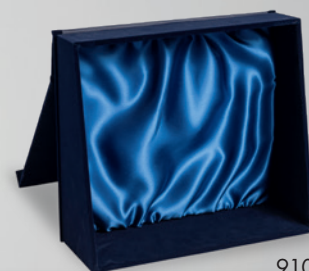

910

Non incluso / Not included