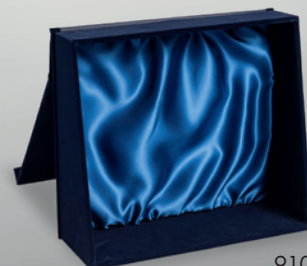

910

Non incluso / Not included