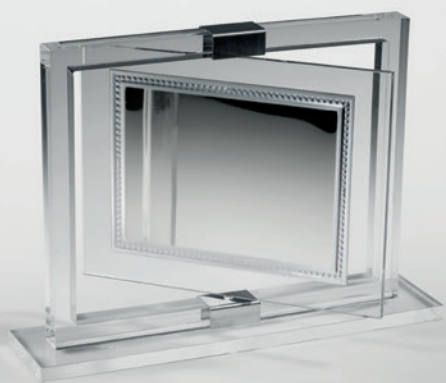

SUPPORTO IN ACCIAIO INOSSIDABILE / STAINLESS STEEL STAND
PLEXIGLASS IN APPOGGIO SU BASE / PLEXIGLASS NOT FIXED

Non incluso / Not included

555

PLACCA ROTANTE SPINNING PLAQUE

Articolo Article	Misure Sizes	Inserto Inner plaque	Astuccio disponibile su richiesta Gift box available on request
555 A	28x22	13,9x9,9	943 A - 910 A