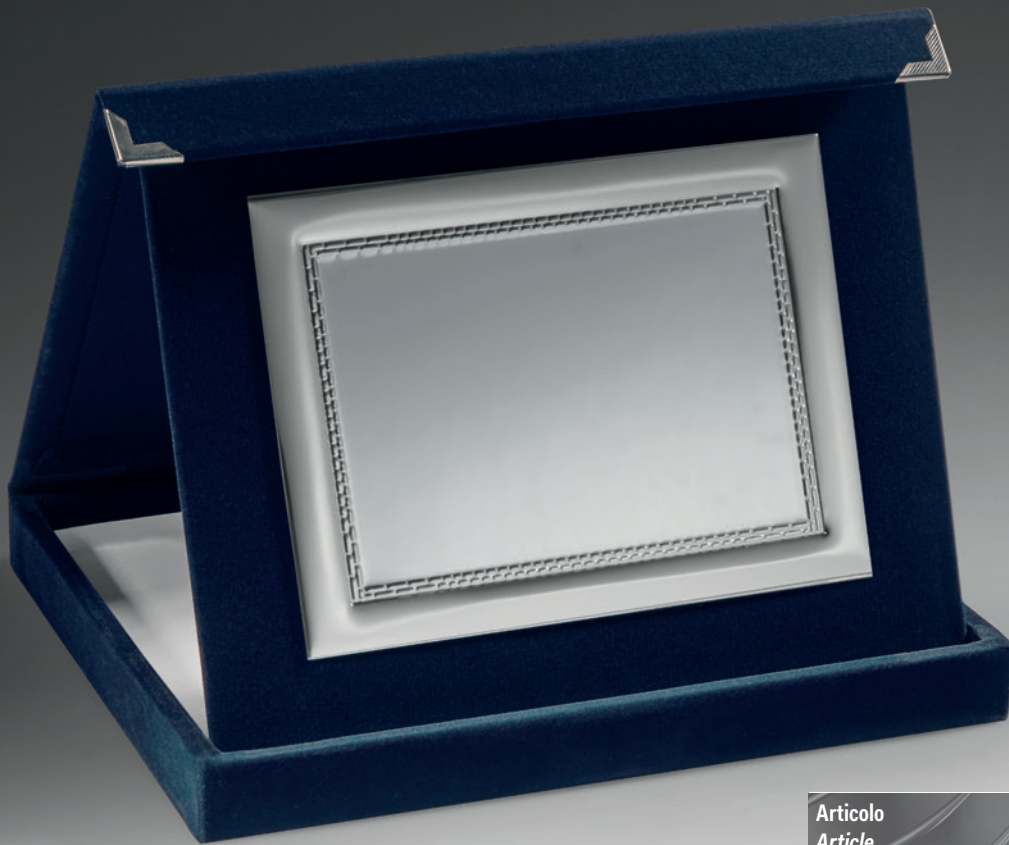

937

Articolo Article	Misure Sizes	Inserto Inner plaque
937 A	26x21x2,5	15,7x10,7
937 B	23x19x2,5	12,4x8,5