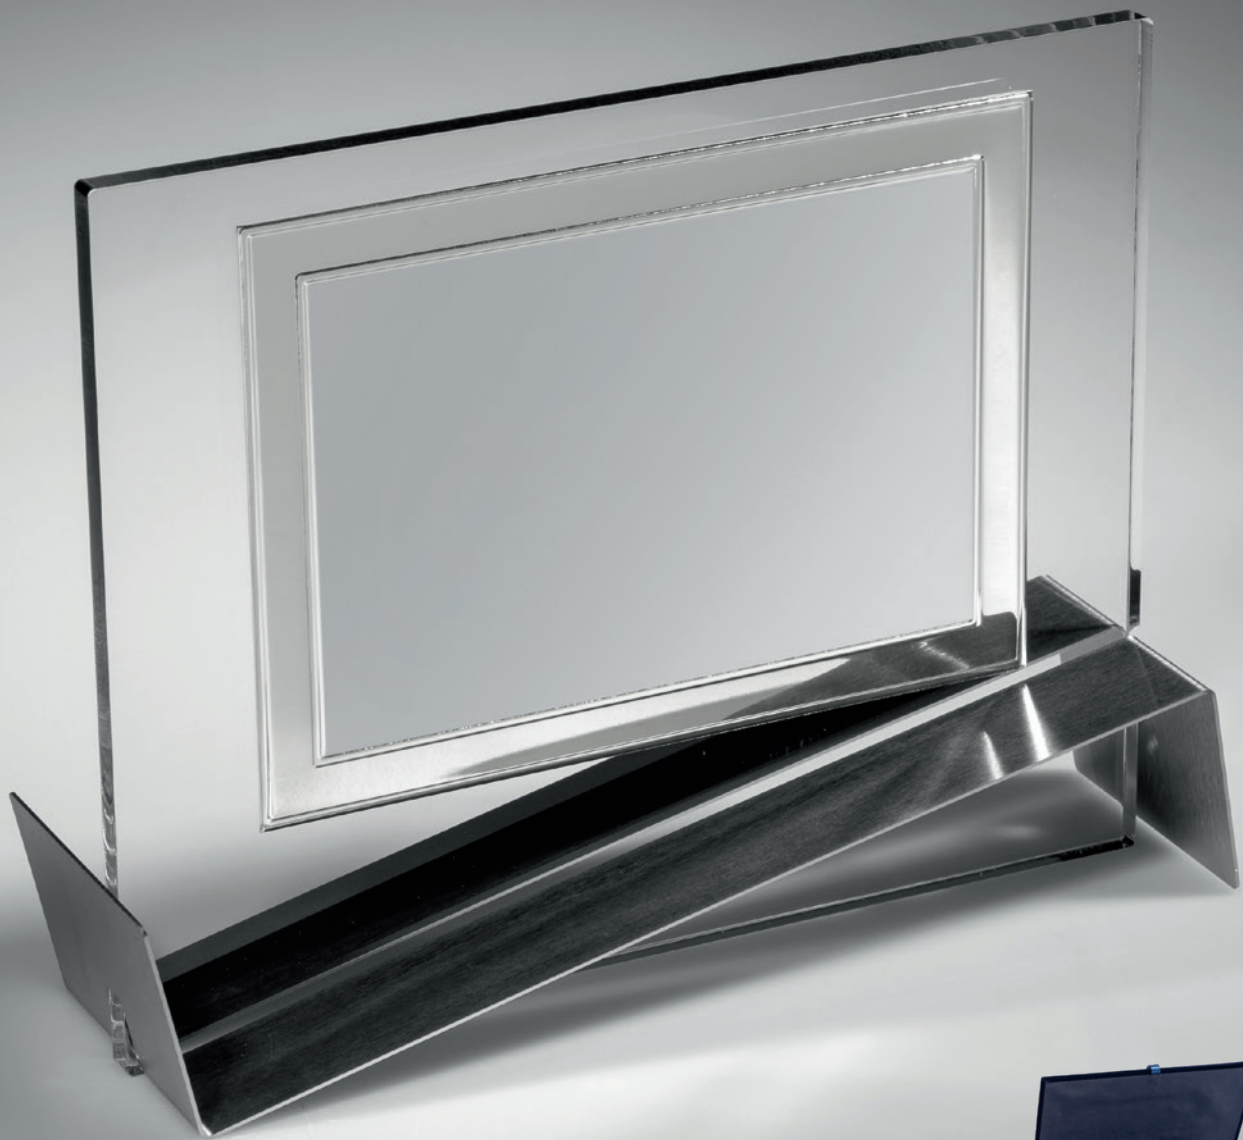

550

943

910

Articolo Article	Misure Sizes	Inserito Inner plaque	Astuccio disponibile su richiesta Gift box available on request
550 A	26x19	14,9x10	943 A - 910 A
550 B	21x18	13,9x9,9	943 B - 910 B

SUPPORTO IN ACCIAIO INOSSIDABILE / STAINLESS STEEL STAND
PLEXIGLASS IN APPOGGIO SU BASE / PLEXIGLASS NOT FIXED

Non incluso / Not included