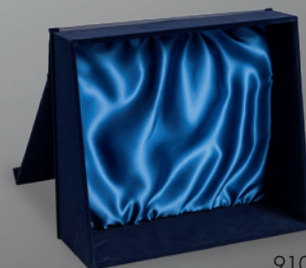

910

Non incluso / Not included