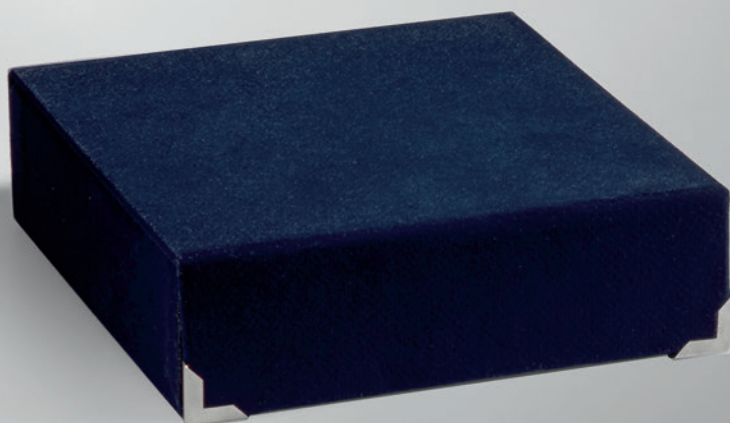

Articolo Article	Misure Sizes
974	14x14x4

980

Articolo Article	Misure Sizes	Piatto Plate	Astuccio disponibile su richiesta Gift box available on request
980 A	21x22	Ø 14	943 A - 910 A
980 B	18x19	Ø 11	943 B - 910 B
980 C	15x16	Ø 9	943 B - 910 B